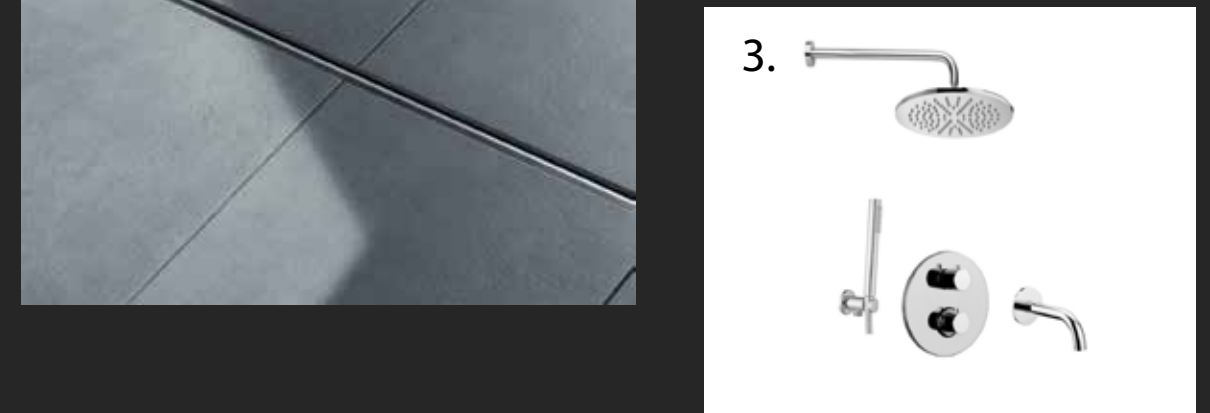

SANTEHNIKA

Siseviimistluspakett 2