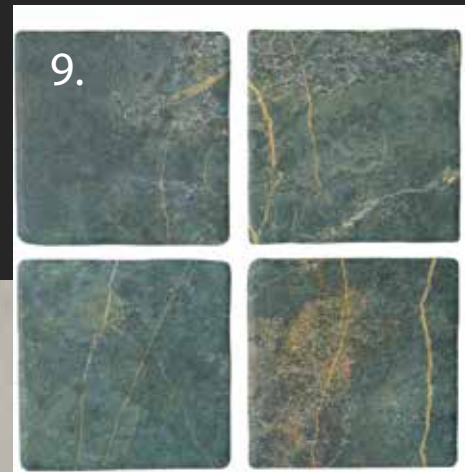

SANTEHNIKA

Siseviimistluspakett 2